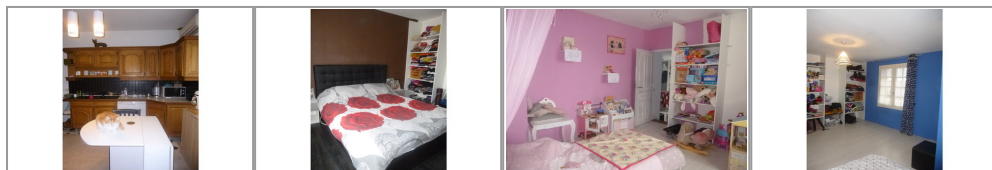

Entre Brigueuil et Saint-Junien maison sur jardin clos d'environ 500m² avec piscine de 5X10 (liner neuf). Au RDC entrée, cuisine aménagée et équipée disposant d'une cheminée avec insert, vaste séjour ouvert sur terrasse avec poêle à granulés, salle de bain avec baignoire, WC séparé. A l'étage quatre chambres, WC. Annexe aménageable en logement indépendant de deux chambres, pièce de vie avec kitchenette, salle d'eau avec WC (travaux en cours) et garage. Dépendance: grand garage avec porte électrique (peut contenir un camping car). Double vitrage partout, chauffage via aérothermie réversible. Assainissement individuel.